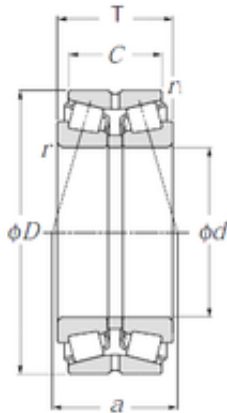

Shandong Boyu Bearing Co., Ltd

430238U NTN Cylindrical Roller Bearing

Bearing No. 430238U

430238U Bearing 2D drawings and 3D CAD models

Dimensione	190x340x133 mm
Marchio	NTN
Diametro del foro	190 mm
Diametro esterno	340 mm
Larghezza	133 mm
d	190 mm
Fw	840 mm
D	340 mm
T	133 mm
C	105 mm
a	141 mm
r min.	5 mm
r1 min.	1,5 mm
Peso	45,4 Kg
Carico dinamico di base (C)	1 230 kN
Carico statico di base (C0)	2 010 kN
Fattore di calcolo (e)	0,44
Fattore di calcolo (Y0)	1,52
Fattore di calcolo (Y1)	1,55